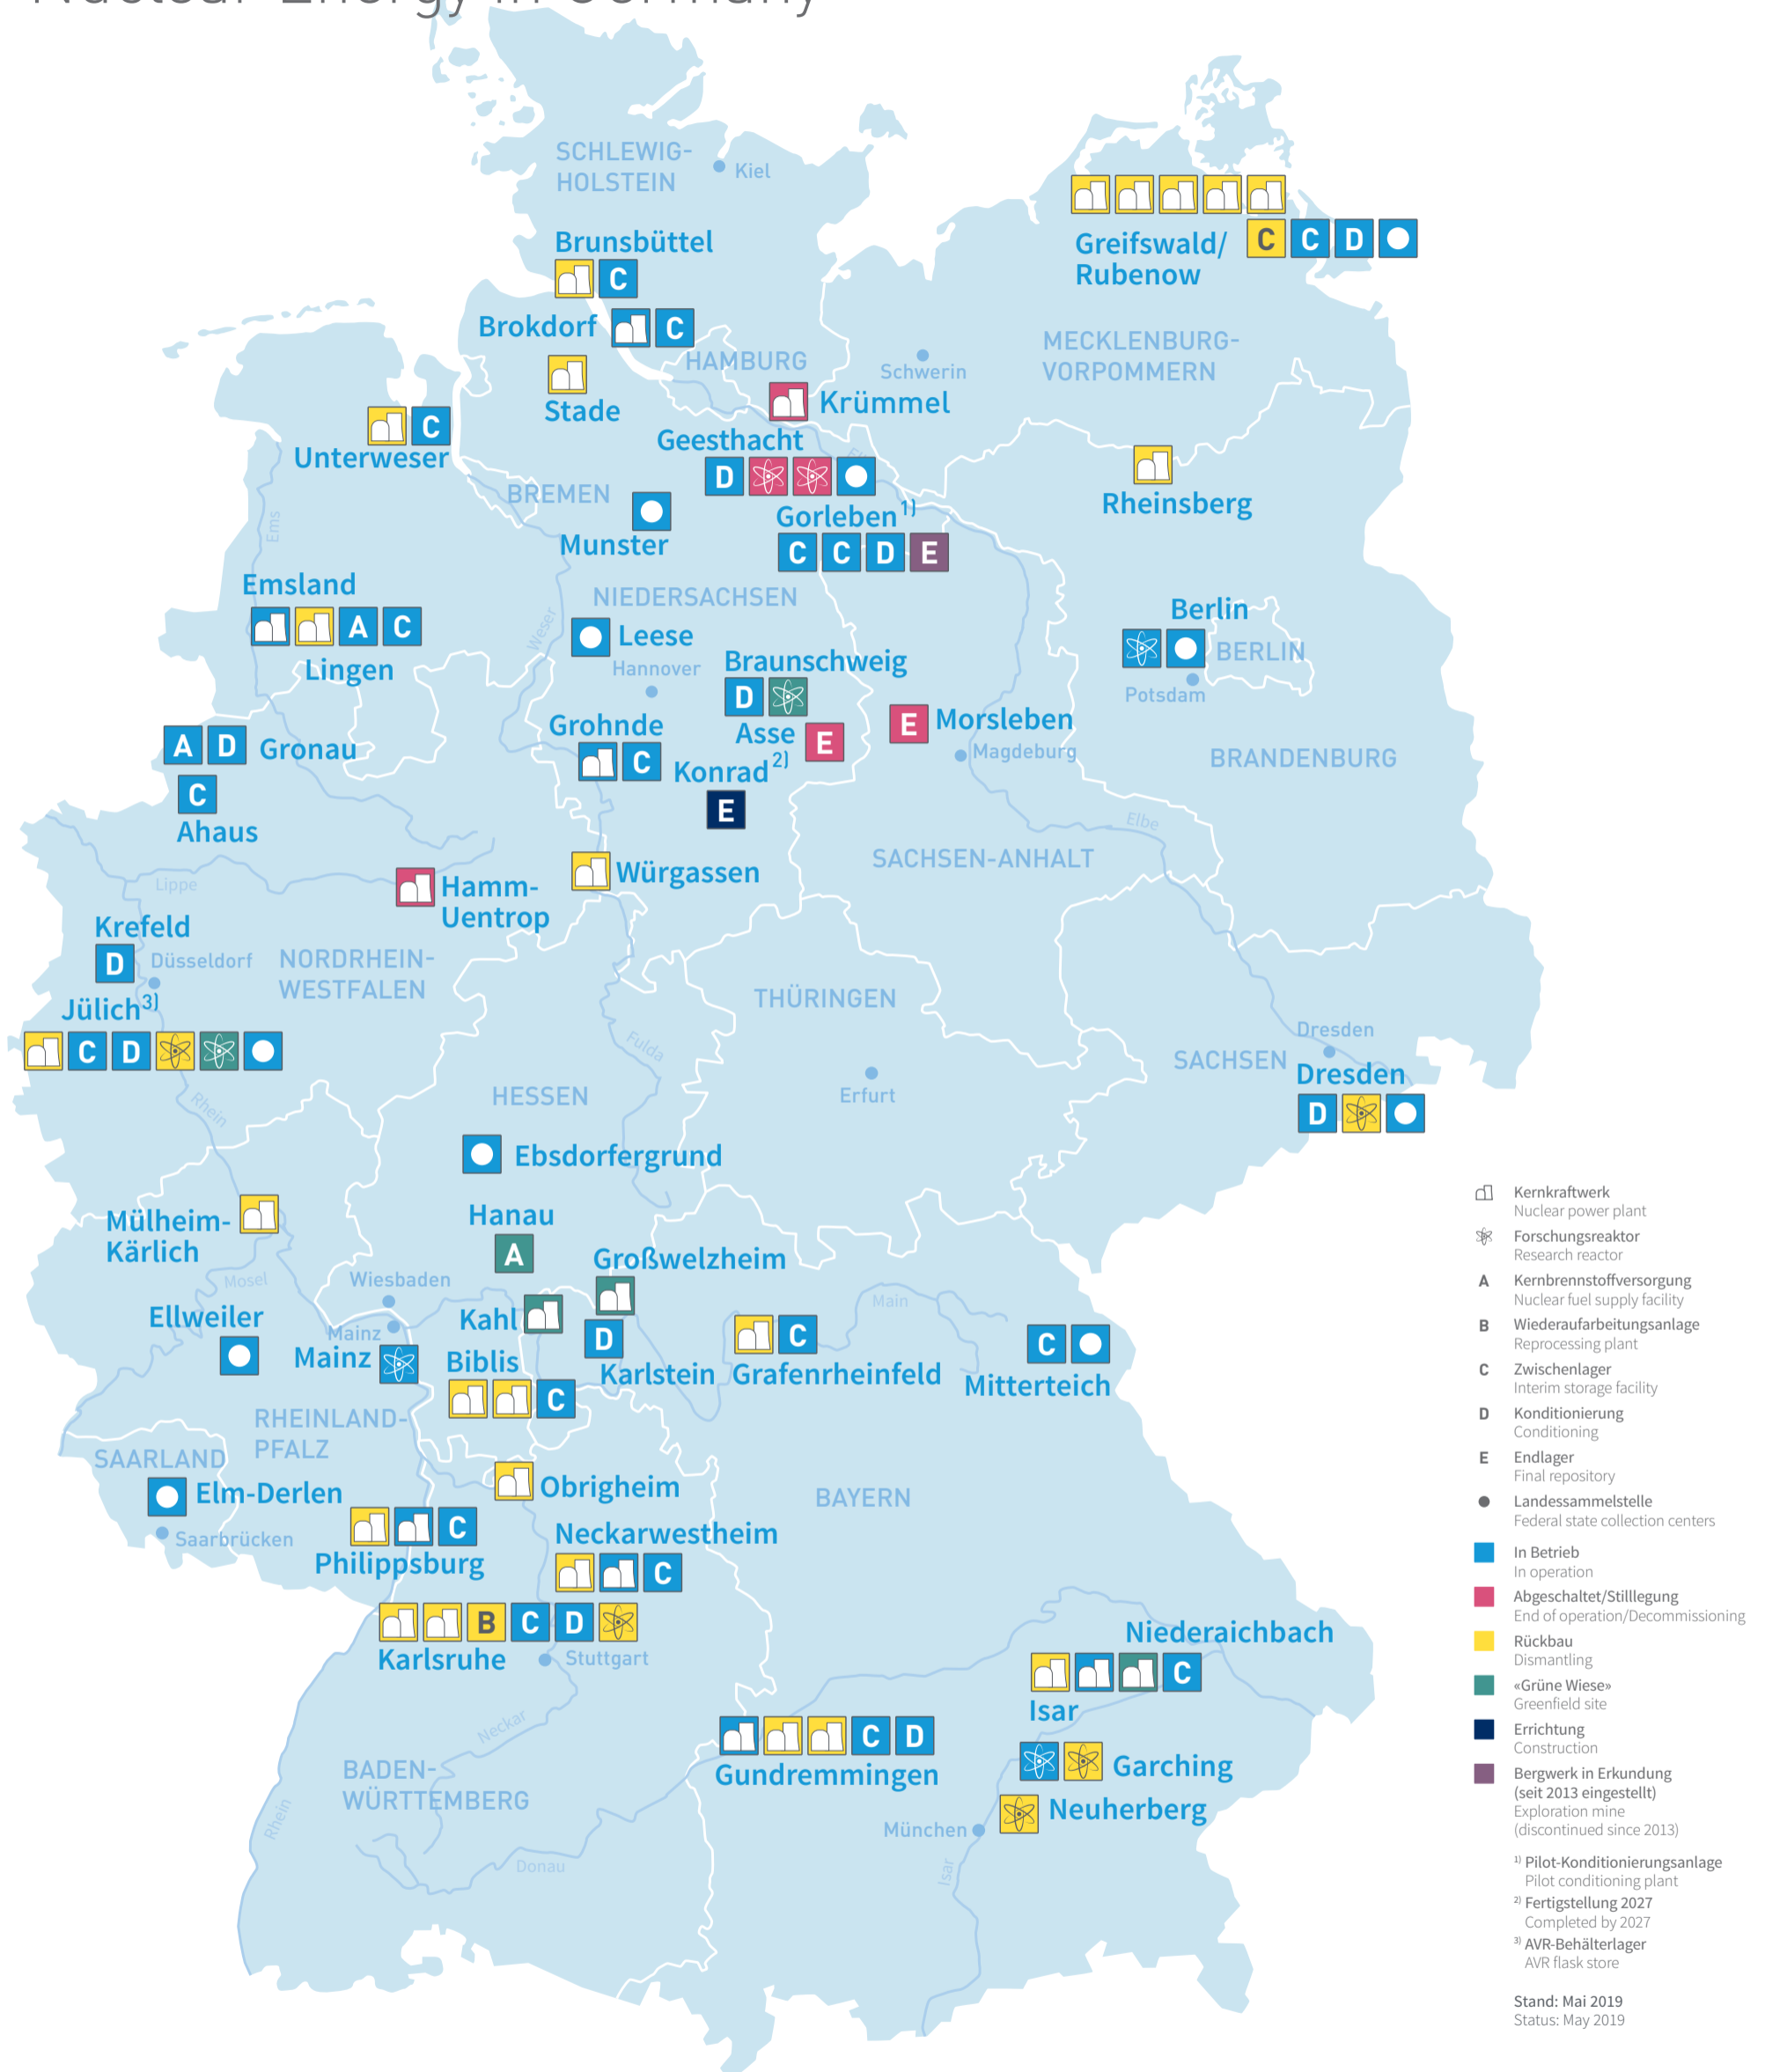

Kernenergie in Deutschland

Nuclear Energy in Germany

KKW in Betrieb NPP in operation	Brokdorf	Emsland	Grohnde	Gundremmingen C	Isar 2	Neckarwestheim II	Philippsburg 2	Gesamt Total
Leistung brutto (MWe) Rated capacity gross	1.480	1.406	1.430	1.344	1.485	1.400	1.468	10.013
Betriebsbeginn (kommerziell) Start of commercial operation	1986	1988	1985	1985	1988	1989	1985	

In Deutschland sind 7 Kernkraftwerke mit einer Leistung von insgesamt 10.013 MWe (brutto) in Betrieb.
In Germany 7 nuclear power plants are in operation with a total installed capacity of 10,013 MWe (gross).